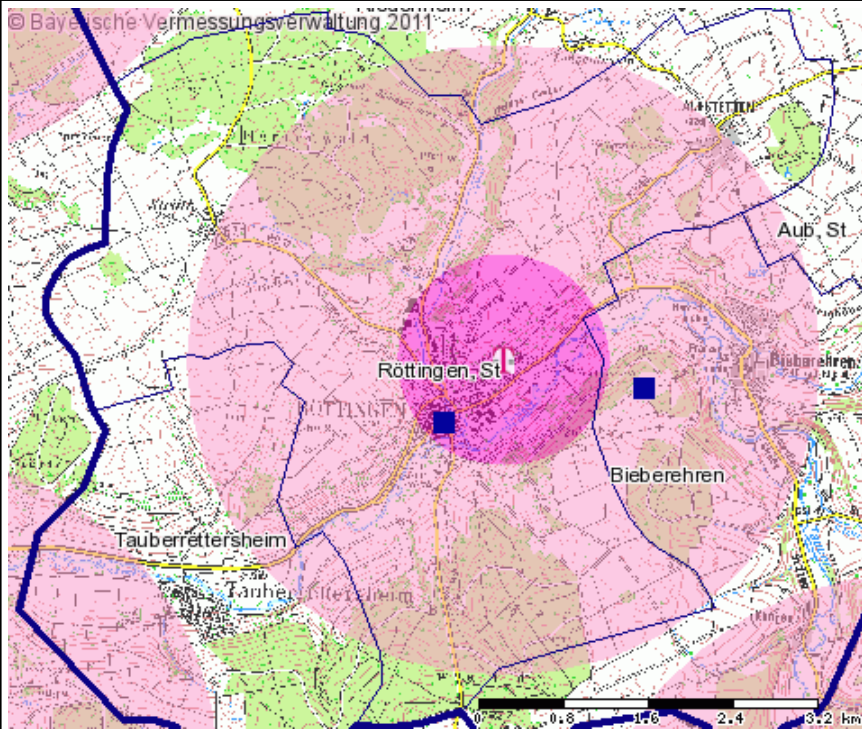

Hintergrundthemen

- Digitale Luftbildkarte (ab M. 1:10.000)
- Digitale Ortskarte (ab M. 1:10.000)
- Topografische Karte (ab M. 1:50.000 bis M. 1:10.000)
- Reg. Bez. -Grenze
- Landkreisgrenze
- Gemeindegrenze

Geodaten: © Bayer. Vermessungsverwaltung  powered by IHK-GIS

Röttingen: Erhöhter Bedarf

Kartenthemen

- Ortsteile mit Mehrbedarf gesamt
 - 1 bis 5 (Unternehmen, Landw. Betriebe, Öff. Einricht., Haushalte)
 - (6 bis 10 Unternehmen, Landw. Betriebe, Öff. Einricht., Haushalte)
 - 11 und mehr (Unternehmen, Landw. Betriebe, Öff. Einricht., Haushalte)

Röttingen: Breitbandinfrastruktur

Kartenthemen

- HVT-Standorte
Standort HVT Telekom
- HVT-Radien
Radius 1 km
Radius 3 km
- Standorte Deutsche Funkturm GmbH (DFMG)
Standort DFMG
- Mobilfunkstandorte Vodafone
Freistehende Masten Vodafone